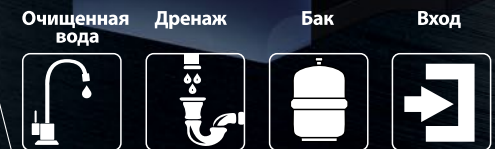

Разработано:
Ecosoft Water Systems GmbH, Германия
ecosoft.com

RObust

Система очистки воды для кафе и ресторанов

RObust

Высокая производительность
благодаря мембранам Filmtec

Встроенный насос высокого
давления обеспечивает
стабильную производительность
даже при низком давлении
подаваемой воды

Защита насоса от включения
при отсутствии воды

Встроенные индикаторы замены
картриджей и работы системы

Оригинальный компактный
металлический корпус

Картриджи предварительной очистки
защищают мембраны от хлора,
ржавчины и песка

Картридж с активированным углем
из скорлупы кокосовых орехов
для улучшения вкуса воды

Удобная продуманная
панель подключений