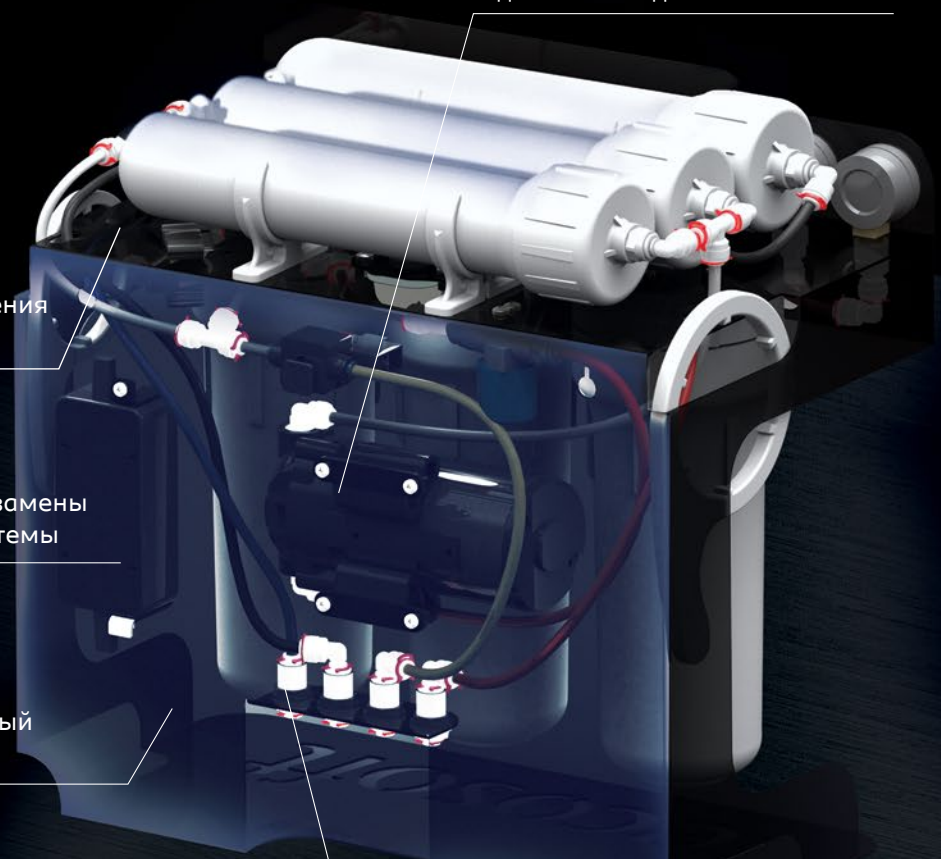

RObust

Высокопроизводительная система очистки воды

Модель: **Ecosoft RObust**

Производительность, л/час*:	60
Рекомендованное суточное потребление, л:	500
Максимальное суточное потребление, л:	1 440
Ресурс мембранного модуля, л**:	24 000
Ресурс картриджей, л**:	8 000
Давление на входе, атм.:	2-5
Температура воды, °C:	4-30
Электропитание:	220 В, 50 Гц
Электропотребление:	80 Вт
Габариты, мм (В x Ш x Г):	420 x 425 x 220

FILMTEC® RO Inside
Perfecting Water Quality

Система RObust укомплектована оригинальными мембранами DOW Filmtec производства США.

Благодаря автоматизированной современной технологии склеивания мембранных листов производительность мембран Filmtec на 20 % выше, чем у аналогов.

Разработано:
Ecosoft Water Systems GmbH, Германия
ecosoft.com

RObust

Система очистки воды для кафе и ресторанов

RObust

Высокая производительность
благодаря мембранам Filmtec

Встроенный насос высокого
давления обеспечивает
стабильную производительность
даже при низком давлении
подаваемой воды

Защита насоса от включения
при отсутствии воды

Встроенные индикаторы замены
картриджей и работы системы

Оригинальный компактный
металлический корпус

Картриджи предварительной очистки
защищают мембраны от хлора,
ржавчины и песка